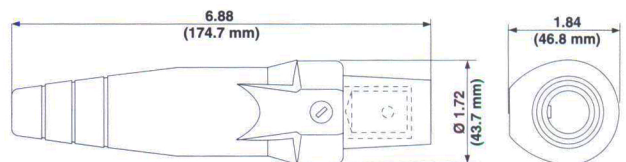

16D24-Y

16D33-O

| COLOR | NÚMERO DE CATÁLOGO PIEZA COMPLETA | NÚMERO DE CATÁLOGO CONTACTO | NÚMERO DE CATÁLOGO AISLADOR |
|--|-----------------------------------|-----------------------------|-----------------------------|
| Clavija macho separable – Tornillo de doble sujeción (Tamaño del cable: 1/0-4/0) | | | |
| Negro | 16D 24-E | 16D 24-C | 16SD M-14E |
| Blanco | 16D 24-W | 16D 24-C | 16SD M-14W |
| Rojo | 16D 24-R | 16D 24-C | 16SD M-14R |
| Azul | 16D 24-B | 16D 24-C | 16SD M-14B |
| Verde | 16D 24-G | 16D 24-C | 16SD M-14G |
| Amarillo | 16D 24-Y | 16D 24-C | 16SD M-14Y |
| Naranja | 16D 24-O | 16D 24-C | 16SD M-14O |
| Café | 16D 24-H | 16D 24-C | 16SD M-14H |
| Clavija hembra separable – Tornillo de doble sujeción (Tamaño del cable: 1/0-4/0) | | | |
| Negro | 16D 33-E | 16D 33-C | 16SDF-14E |
| Blanco | 16D 33-W | 16D 33-C | 16SDF-14W |
| Rojo | 16D 33-R | 16D 33-C | 16SDF-14R |
| Azul | 16D 33-B | 16D 33-C | 16SDF-14B |
| Verde | 16D 33-G | 16D 33-C | 16SDF-14G |
| Amarillo | 16D 33-Y | 16D 33-C | 16SDF-14Y |
| Naranja | 16D 33-O | 16D 33-C | 16SDF-14O |
| Café | 16D 33-H | 16D 33-C | 16SDF-14H |

CLAVIJA MACHO SEPARABLE –
TORNILLO DE SUJECIÓN DOBLE

CLAVIJA HEMBRA SEPARABLE –
TORNILLO DE SUJECIÓN DOBLE