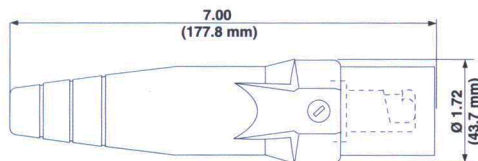

16D24-Y

16D33-O

| COLOR | NÚMERO DE CATÁLOGO PIEZA COMPLETA | NÚMERO DE CATÁLOGO CONTACTO | NÚMERO DE CATÁLOGO AISLADOR |
|--|-----------------------------------|-----------------------------|-----------------------------|
| Clavija macho separable – Tornillo de doble sujeción (Tamaño del cable: 1/0-4/0) | | | |
| Negro | 16D 24-E | 16D 24-C | 16SD M-14E |
| Blanco | 16D 24-W | 16D 24-C | 16SD M-14W |
| Rojo | 16D 24-R | 16D 24-C | 16SD M-14R |
| Azul | 16D 24-B | 16D 24-C | 16SD M-14B |
| Verde | 16D 24-G | 16D 24-C | 16SD M-14G |
| Amarillo | 16D 24-Y | 16D 24-C | 16SD M-14Y |
| Naranja | 16D 24-O | 16D 24-C | 16SD M-14O |
| Café | 16D 24-H | 16D 24-C | 16SD M-14H |
| Clavija hembra separable – Tornillo de doble sujeción (Tamaño del cable: 1/0-4/0) | | | |
| Negro | 16D 33-E | 16D 33-C | 16SDF-14E |
| Blanco | 16D 33-W | 16D 33-C | 16SDF-14W |
| Rojo | 16D 33-R | 16D 33-C | 16SDF-14R |
| Azul | 16D 33-B | 16D 33-C | 16SDF-14B |
| Verde | 16D 33-G | 16D 33-C | 16SDF-14G |
| Amarillo | 16D 33-Y | 16D 33-C | 16SDF-14Y |
| Naranja | 16D 33-O | 16D 33-C | 16SDF-14O |
| Café | 16D 33-H | 16D 33-C | 16SDF-14H |