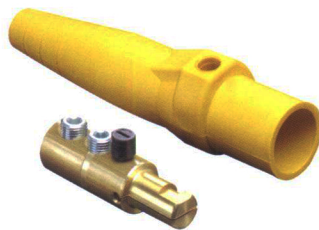

Hasta 400A, * 600V
Serie 16, nariz cónica

ESPECIFICACIONES Y CARACTERÍSTICAS
GENERALES

- Los productos de nariz cónica de la serie 16 de Leviton son los conectores preferidos para conciertos, escenarios de sonido, filmación de películas, producciones televisivas, eventos deportivos y convenciones.

NORMAS Y CERTIFICACIONES

| NEMA | UL | CSA |
|--|---------|---|
| Clasificado 3R para uso en exteriores. | #E13399 | 152105 Todas las clavijas desmontables excepto los tornillos de fijación sencillos |

16D24-Y

16D33-O

| COLOR | NÚMERO DE CATÁLOGO PIEZA COMPLETA | NÚMERO DE CATÁLOGO CONTACTO | NÚMERO DE CATÁLOGO AISLADOR |
|--|-----------------------------------|-----------------------------|-----------------------------|
| Clavija macho separable – Tornillo de doble sujeción (Tamaño del cable: 1/0-4/0) | | | |
| Negro | 16D 24-E | 16D 24-C | 16SD M-14E |
| Blanco | 16D 24-W | 16D 24-C | 16SD M-14W |
| Rojo | 16D 24-R | 16D 24-C | 16SD M-14R |
| Azul | 16D 24-B | 16D 24-C | 16SD M-14B |
| Verde | 16D 24-G | 16D 24-C | 16SD M-14G |
| Amarillo | 16D 24-Y | 16D 24-C | 16SD M-14Y |
| Naranja | 16D 24-O | 16D 24-C | 16SD M-14O |
| Café | 16D 24-H | 16D 24-C | 16SD M-14H |
| Clavija hembra separable – Tornillo de doble sujeción (Tamaño del cable: 1/0-4/0) | | | |
| Negro | 16D 33-E | 16D 33-C | 16SDF-14E |
| Blanco | 16D 33-W | 16D 33-C | 16SDF-14W |
| Rojo | 16D 33-R | 16D 33-C | 16SDF-14R |
| Azul | 16D 33-B | 16D 33-C | 16SDF-14B |
| Verde | 16D 33-G | 16D 33-C | 16SDF-14G |
| Amarillo | 16D 33-Y | 16D 33-C | 16SDF-14Y |
| Naranja | 16D 33-O | 16D 33-C | 16SDF-14O |
| Café | 16D 33-H | 16D 33-C | 16SDF-14H |

CLAVIJA MACHO SEPARABLE –
TORNILLO DE SUJECIÓN DOBLE

CLAVIJA HEMBRA SEPARABLE –
TORNILLO DE SUJECIÓN DOBLE